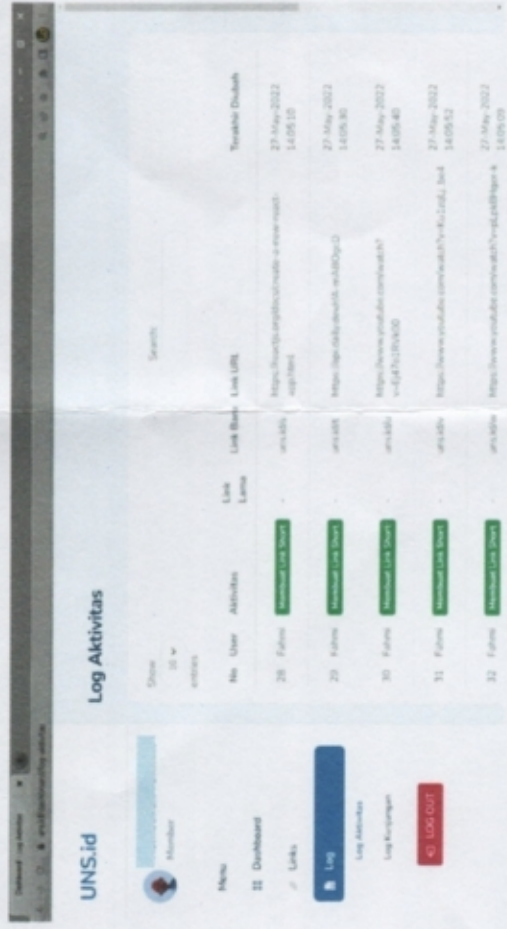

5. Setelah membuat link pendek, link tersebut dapat diubah dengan cara menekan tombol pensil pada bagian kanan link kemudian ubah nama link dan klik tombol centang untuk selesai

6. Untuk mengopi link, klik pada ikon *copy* pada sebelah kanan atas, dan *paste*-kan pada browser

7. Tombol *statistic* menampilkan statistik kunjungan yang dilakukan pada tiap link

8. Menu log aktivitas menampilkan aktivitas pembuatan dan edit link

9. Menu log kunjungan menampilkan daftar waktu link yang dikunjungi