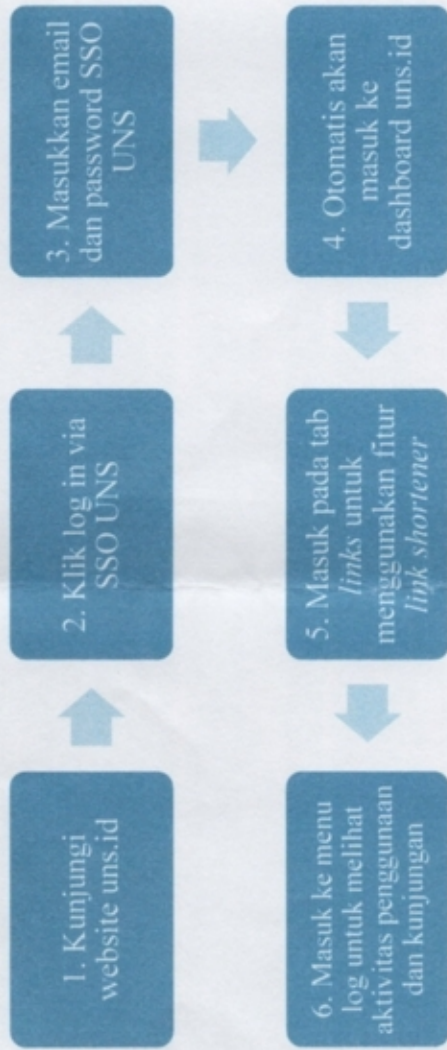

No : 2822/UN27/TU/2022

Lamp : Panduan Penggunaan *Link Shortener uns.id* untuk Civitas Akademika Universitas Sebelas Maret